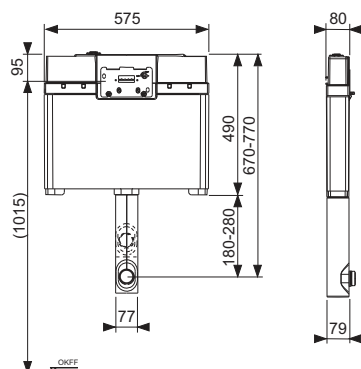

TECE scheda tecnica

A partire dal 25.10.2018

TECEbox cassetta di scarico Octa, 8 cm, per WC a terra, altezza di montaggio 1110 mm

Numero dell'articolo: 9370007

UF 1: 1 pz

UF 2: 25 pz

Descrizione:

Cassetta Octa per WC a terra, profondità 8 cm, per l'installazione su una parete in muratura oppure di fronte ad una parete solida.

Composta da:

- Serbatoio di sicurezza in materiale plastico ad alta resistenza
- Cassetta completamente preassemblata e sigillata
- Collegamento cassetta con filetto femmina da 1/2"
- Serbatoio con capacità 9,5 litri; volume di scarico standard preimpostato a 6 litri; il volume di scarico può essere reimpostato opzionalmente in qualsiasi momento a 4.5/6/9 litri; volume di scarico parziale 3 litri per sistema a doppio scarico. Il volume residuo è immediatamente utilizzabile per il risciacquo di pulizia.
- Isolato contro la condensa
- Per placche di azionamento TECE e rubinetteria di azionamento WC
- A seconda della placca di azionamento, può essere utilizzata come cassetta a singolo o doppio scarico
- Testata a norma DIN EN 14055
- Valvola di riempimento idraulica a bassa rumorosità
- Rete di rinforzo porta-intonaco

Dati di vendita:

Testo breve 1:	TECEbox modulo WC con cassetta Octa
Testo breve 2:	, 8 cm, per WC sospeso, altezza 1110 mm
Gruppo merce:	903
Gruppo prodotto:	2009030070
Gruppo sconto:	3

TECE scheda tecnica

A partire dal 25.10.2018

Disegni tecnici:

Ricambi:

- | | | |
|---|---------|---|
| 1 | 9820250 | Cassetta Octa, 8 cm |
| 2 | 9820015 | Guarnizione tubo di risciacquo |
| 3 | 9820251 | Tubo di risciacquo da 8 cm in PE-HD con o-ring |
| 4 | 9820143 | Protezione in polistirolo per tubo di risciacquo cassetta di scarico da 8 cm |
| 5 | 9820144 | Accessori complementari per cassetta di scarico 8 cm (materiale di fissaggio, ecc.) |