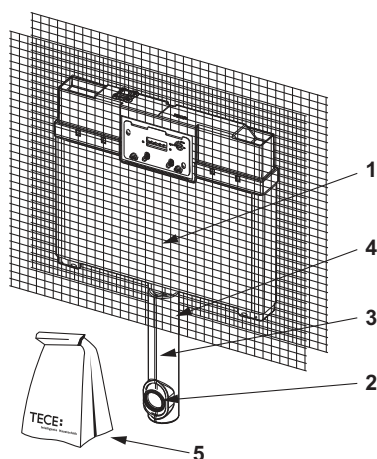

TECE scheda tecnica

A partire dal 25.10.2018

TECEbox cassetta di scarico Octa, 8 cm, per WC a terra, altezza di montaggio 1110 mm

Numero dell'articolo: 9370007

UF 1: 1 pz

UF 2: 25 pz

Descrizione:

Cassetta Octa per WC a terra, profondità 8 cm, per l'installazione su una parete in muratura oppure di fronte ad una parete solida.

Composta da:

- Serbatoio di sicurezza in materiale plastico ad alta resistenza
- Cassetta completamente preassemblata e sigillata
- Collegamento cassetta con filetto femmina da 1/2"
- Serbatoio con capacità 9,5 litri; volume di scarico standard preimpostato a 6 litri; il volume di scarico può essere reimpostato opzionalmente in qualsiasi momento a 4.5/6/9 litri; volume di scarico parziale 3 litri per sistema a doppio scarico. Il volume residuo è immediatamente utilizzabile per il risciacquo di pulizia.
- Isolato contro la condensa
- Per placche di azionamento TECE e rubinetteria di azionamento WC
- A seconda della placca di azionamento, può essere utilizzata come cassetta a singolo o doppio scarico
- Testata a norma DIN EN 14055
- Valvola di riempimento idraulica a bassa rumorosità
- Rete di rinforzo porta-intonaco

Dati di vendita:

Testo breve 1:	TECEbox modulo WC con cassetta Octa
Testo breve 2:	, 8 cm, per WC sospeso, altezza 1110 mm
Gruppo merce:	903
Gruppo prodotto:	2009030070
Gruppo sconto:	3

TECE scheda tecnica

A partire dal 25.10.2018

Disegni tecnici:

Ricambi:

- | | | |
|---|---------|---|
| 1 | 9820250 | Cassetta Octa, 8 cm |
| 2 | 9820015 | Guarnizione tubo di risciacquo |
| 3 | 9820251 | Tubo di risciacquo da 8 cm in PE-HD con o-ring |
| 4 | 9820143 | Protezione in polistirolo per tubo di risciacquo cassetta di scarico da 8 cm |
| 5 | 9820144 | Accessori complementari per cassetta di scarico 8 cm (materiale di fissaggio, ecc.) |